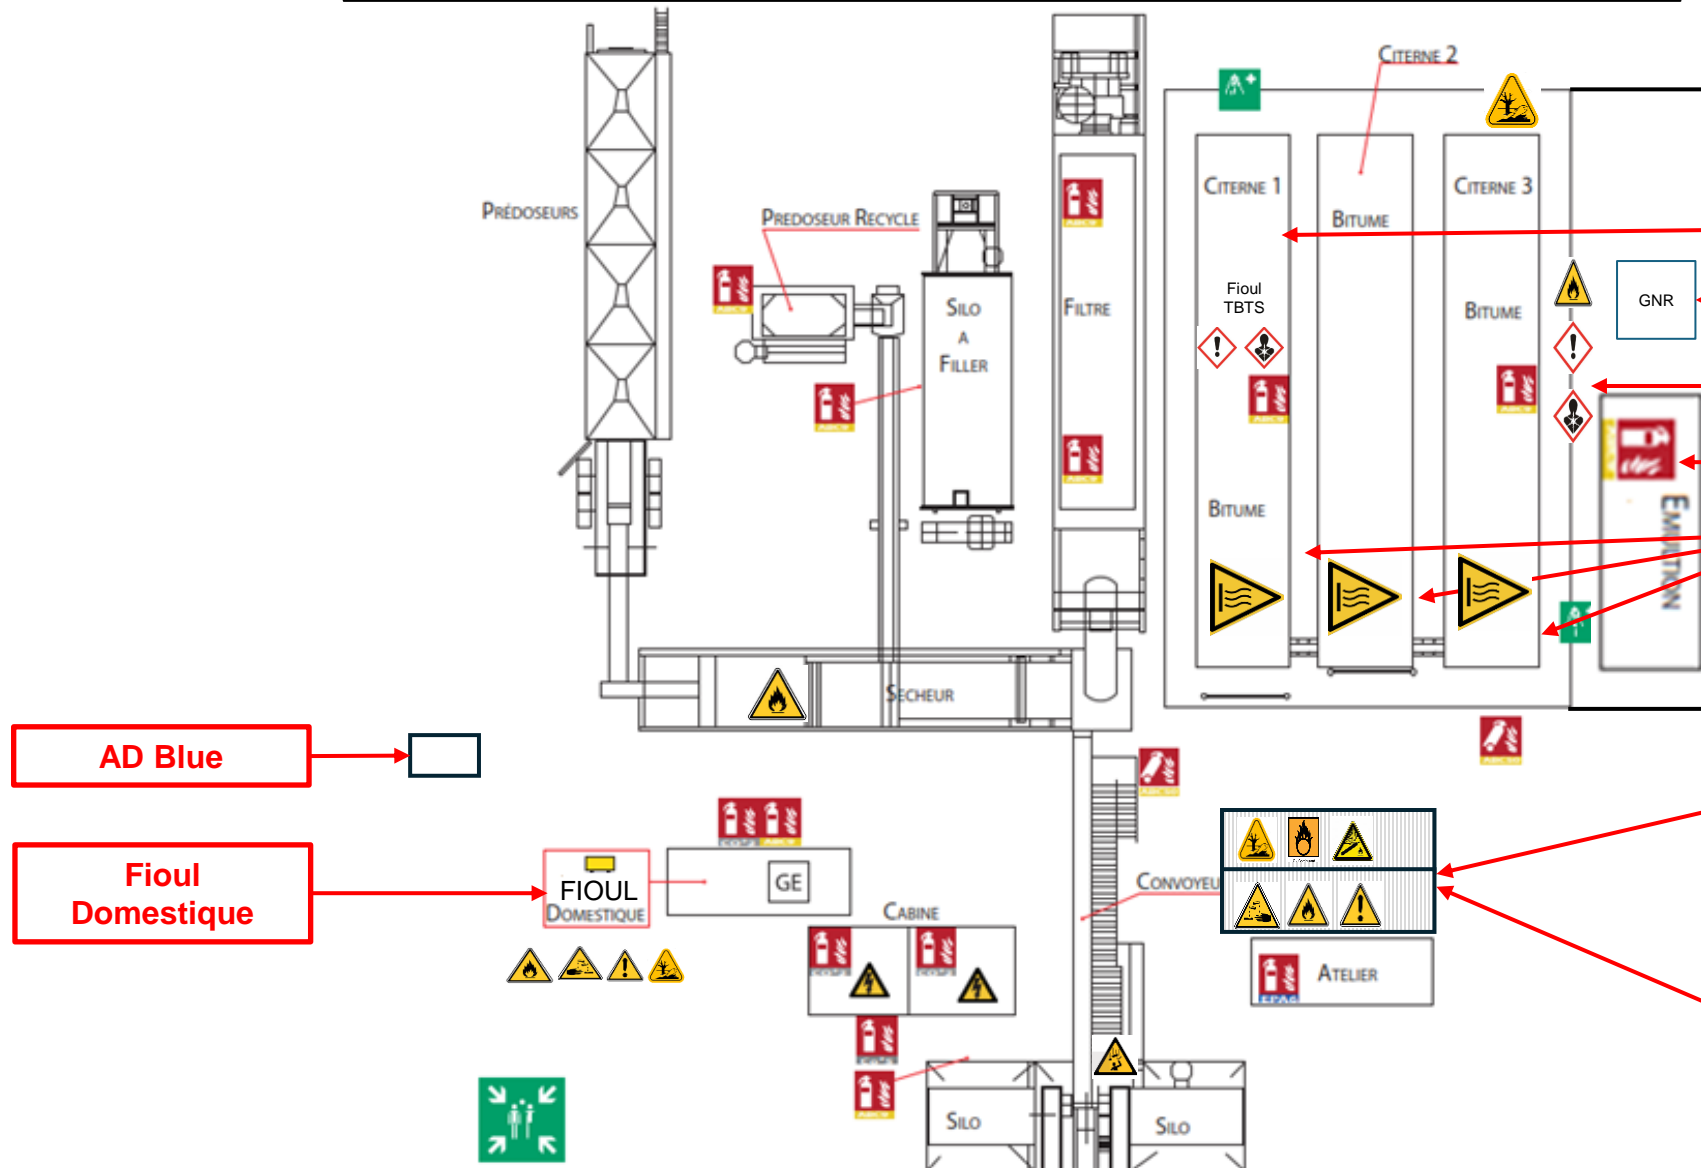

LÉGENDE

	DOUCHE DE SÉCURITÉ
	POINT DE RASSEMBLEMENT
	EXTINCTEUR PORTATIF
	EXTINCTEUR SUR ROUES
	LOCAL ÉLECTRIQUE / TRANSFO / TGBT
	STOCKAGE DE LIQUIDE INFLAMMABLES
	GROUPE ÉLECTROGÈNE

AD Blue

Fioul Domestique